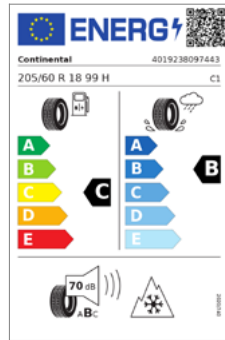

ENTDECKEN SIE UNSERE ANGEBOTE FÜR KOMPLETTRADSÄTZE. FÜR BMW X1 (U11).

Bezeichnung Doppelspeiche 879
Frozen Gunmetal Grey,
Continental Winter Contact TS860S*
205/60 R18 99H XL

Sternmarkiert: Ja, Runflat: Nein

Teilenummer: 5B31424
Menge: 4 Stück
UPE*: 635,00 EUR
Preis: 526,78 EUR

Betrag: **2.107,12 EUR**