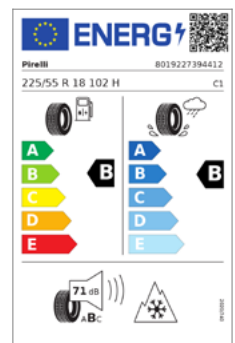

Bezeichnung M Doppelspeiche 838M Midnight Grey, hochglanzpoliert Pirelli Cinturato Winter 2* 225/55 R18 102H XL
72db
Sternmarkiert: Ja, Runflat: Nein

Teilenummer: 5A65F35
Menge: 4 Stück
UPE*: 650,00 EUR
Preis: 551,78 EUR

Betrag: **2.207,12 EUR**

Die hier genannten Preise sind inkl. MwSt. Angebote gültig bis 29.02.2024; nicht mit anderen Aktionen kombinierbar. Die Verbaubarkeit ist abhängig von Motorisierung, Ausstattung und Baujahr Ihres Modells. Zwischenverkauf, Druckfehler, Irrtümer und Änderungen vorbehalten. Die Kosten für den Räderwechsel werden separat berechnet.
* Unverbindliche Preisempfehlung des Herstellers für Deutschland, inkl. gesetzl. MwSt.

Beim Kauf von BMW oder MINI Original Reifen und Komplettträgern mit Sternmarkierung erhalten Sie von Ihrem BMW Service Partner eine kostenlose Reifenversicherung. Sie ist 36 Monate gültig und beinhaltet eine Kostenerstattung von bis zu 100%. Weitere Informationen zur Reifenversicherung finden Sie unter www.bmw.de/reifenversicherung.

AUTOHAUS ROLF HORN GMBH

Eifelring 44-46 | 53879 Euskirchen | Tel.: +49 2251 9451-0
Bahnstr. 13-15 | 52355 Düren | Tel.: +49 2421 968-000
Gildestraße 10 | 50374 Erftstadt | Tel.: +49 2235 9547-0
Rudolf-Diesel-Str. 5 | 52428 Jülich | Tel.: +49 2461 9357-0
Messerschmittstr. 12 | 53925 Kall | Tel.: +49 2441 9903-0
Industriestrasse 37-39 | 50389 Wesseling | Tel.: +49 2232 1897-0

info@rolfhorn.de | www.rolfhorn.de