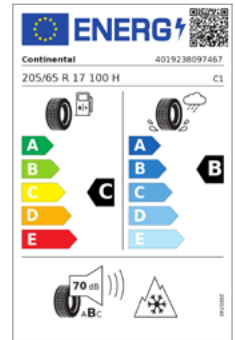

 Sternmarkiert: Ja, Runflat: Nein

Teilenummer: 5B31424
Menge: 4 Stück
UPE*: 635,00 EUR
Preis: 526,78 EUR

Betrag: **2.107,12 EUR**

Bezeichnung Sternspeiche 875
 Lightning Grey,
 Continental Winter Contact TS860S*
 205/65 R17 100H XL