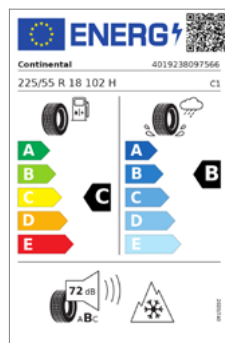

ENTDECKEN SIE UNSERE ANGEBOTE FÜR KOMPLETTRADSÄTZE. FÜR BMW X1 (U11).

Bezeichnung M Performance Sternspeiche 880M Jet Black Matt, Continental Winter Contact TS860S* 225/55 R18 102H XL
 72db
 Sternmarkiert: Ja, Runflat: Nein